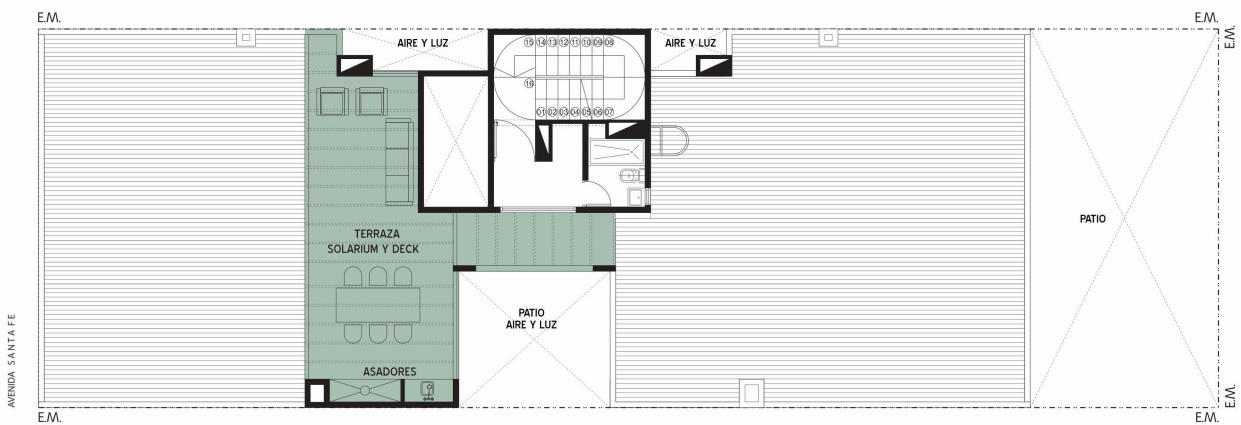

TORRE

MAPA 03

DISEÑO + VANGUARDIA

AV. SANTA FE 771

PLANTA BAJA

PLANTA TIPO 1º / 3º PISO

PLANTA TIPO 4º / 7º PISO