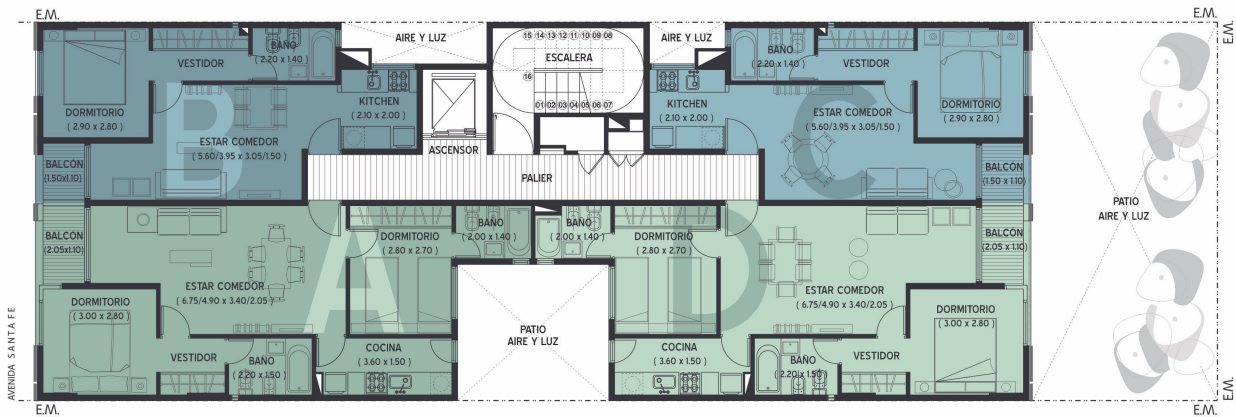

TORRE

MAPA 03

DISEÑO + VANGUARDIA

AV. SANTA FE 771

PLANTA BAJA

PLANTA TIPO 1º / 3º PISO

PLANTA TIPO 4º / 7º PISO